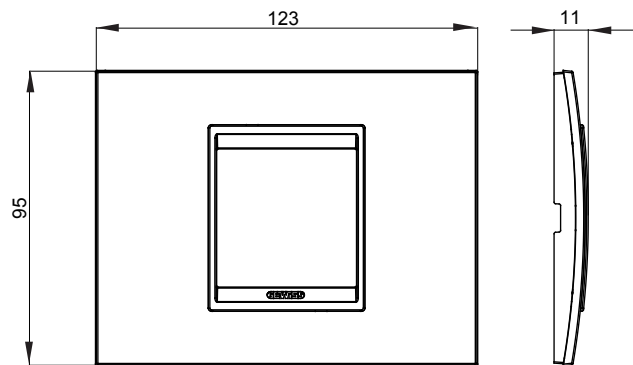

Serie van ChoruSmart huishoudelijke platen, gemaakt in een brede verscheidenheid aan vormen, kleuren, materialen en afwerkingen. Ze omvat vijf verschillende vormen (ONE, GEO, EGO, LUX, ICE en ICE Touch) voor rechthoekige dozen met een capaciteit tot 12 modules en drie verschillende vormen (ONE International, GEO International en LUX International) geschikt voor ronde/vierkante dozen, zowel enkelvoudig als gecombineerd in horizontale en verticale configuraties, met een capaciteit van 2 tot 2+2+2+2 modules. Alle platen van de ChoruSmart huishoudelijke serie gebruiken dezelfde steunen, zonder de behoefte aan aanvullende adapters. De serie omvat ook blanco platen, waterdichte IP55-platen en contourplaten.

|                |                    |                          |                            |
|----------------|--------------------|--------------------------|----------------------------|
| Familie        | LUX                | Omschrijving             | 2 modules                  |
| Kleur          | Roestbruin         | Materiaal                | Metaal                     |
| Afwerking      | Dekkende afwerking | Voor ondersteuning codes | GW16802, GW16803, GW16803N |
| Gloeidraadtest | 650 °C             | Thermodruk met kogel     | 70 °C                      |
| Standaard      | EN 60669-1         | Electrocod               | 0110                       |

### DIMENSIONAL