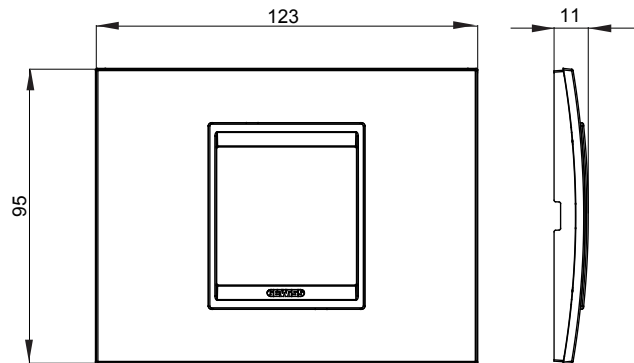

Serie van ChoruSmart huishoudelijke platen, gemaakt in een brede verscheidenheid aan vormen, kleuren, materialen en afwerkingen. Ze omvat vijf verschillende vormen (ONE, GEO, EGO, LUX, ICE en ICE Touch) voor rechthoekige dozen met een capaciteit tot 12 modules en drie verschillende vormen (ONE International, GEO International en LUX International) geschikt voor ronde/vierkante dozen, zowel enkelvoudig als gecombineerd in horizontale en verticale configuraties, met een capaciteit van 2 tot 2+2+2+2 modules. Alle platen van de ChoruSmart huishoudelijke serie gebruiken dezelfde steunen, zonder de behoefte aan aanvullende adapters. De serie omvat ook blanco platen, waterdichte IP55-platen en contourplaten.

Familie	LUX	Omschrijving	2 modules
Kleur	Antiek koper	Materiaal	Metaal
Afwerking	Dekkende afwerking	Voor ondersteuning codes	GW16802, GW16803, GW16803N
Gloeidraadtest	650 °C	Thermodruk met kogel	70 °C
Standaard	EN 60669-1	Electrocod	0110

DIMENSIONAL

TECHNICAL SYMBOLOGY

STANDARDS/APPROVALS