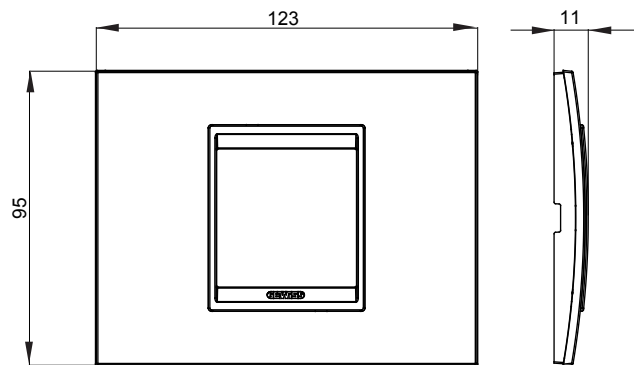

Serie van ChoruSmart huishoudelijke platen, gemaakt in een brede verscheidenheid aan vormen, kleuren, materialen en afwerkingen. Ze omvat vijf verschillende vormen (ONE, GEO, EGO, LUX, ICE en ICE Touch) voor rechthoekige dozen met een capaciteit tot 12 modules en drie verschillende vormen (ONE International, GEO International en LUX International) geschikt voor ronde/vierkante dozen, zowel enkelvoudig als gecombineerd in horizontale en verticale configuraties, met een capaciteit van 2 tot 2+2+2+2 modules. Alle platen van de ChoruSmart huishoudelijke serie gebruiken dezelfde steunen, zonder de behoefte aan aanvullende adapters. De serie omvat ook blanco platen, waterdichte IP55-platen en contourplaten.

Familie	LUX	Omschrijving	2 modules
Kleur	Zacht koper	Materiaal	Metaal
Afwerking	Dekkende afwerking	Voor ondersteuning codes	GW16802, GW16803, GW16803N
Gloeidraadtest	650 °C	Thermodruk met kogel	70 °C
Standaard	EN 60669-1	Electrocod	0110

### DIMENSIONAL