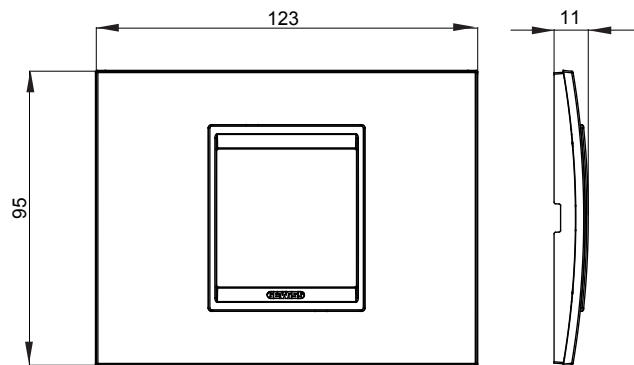

Serie van ChoruSmart huishoudelijke platen, gemaakt in een brede verscheidenheid aan vormen, kleuren, materialen en afwerkingen. Ze omvat vijf verschillende vormen (ONE, GEO, EGO, LUX, ICE en ICE Touch) voor rechthoekige dozen met een capaciteit tot 12 modules en drie verschillende vormen (ONE International, GEO International en LUX International) geschikt voor ronde/vierkante dozen, zowel enkelvoudig als gecombineerd in horizontale en verticale configuraties, met een capaciteit van 2 tot 2+2+2+2 modules. Alle platen van de ChoruSmart huishoudelijke serie gebruiken dezelfde steunen, zonder de behoefte aan aanvullende adapters. De serie omvat ook blanco platen, waterdichte IP55-platen en contourplaten.

| | | | |
|----------------|---------------------------|--------------------------|----------------------------|
| Familie | LUX | Omschrijving | 2 modules |
| Kleur | Geborsteld aluminium lavy | Materiaal | Metaal |
| Afwerking | Dekkende afwerking | Voor ondersteuning codes | GW16802, GW16803, GW16803N |
| Gloeidraadtest | 650 °C | Thermodruk met kogel | 70 °C |
| Standaard | EN 60669-1 | Electrocod | 0110 |

DIMENSIONAL

TECHNICAL SYMBOLOGY

GWT

650 °C

70 °C

STANDARDS/APPROVALS