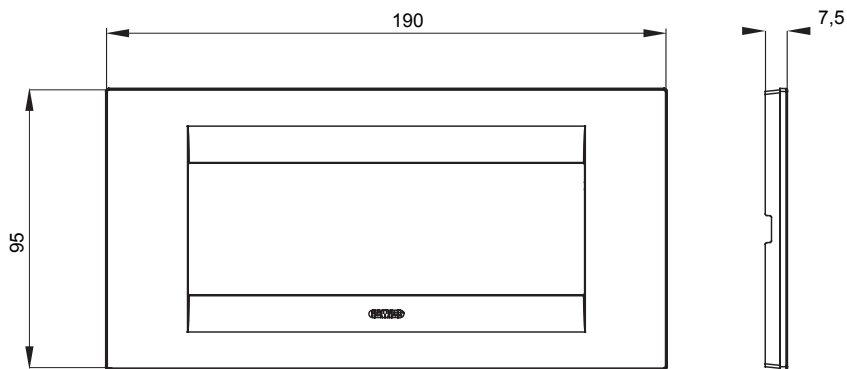

Serie van ChoruSmart huishoudelijke platen, gemaakt in een brede verscheidenheid aan vormen, kleuren, materialen en afwerkingen. Ze omvat vijf verschillende vormen (ONE, GEO, EGO, LUX, ICE en ICE Touch) voor rechthoekige dozen met een capaciteit tot 12 modules en drie verschillende vormen (ONE International, GEO International en LUX International) geschikt voor ronde/vierkante dozen, zowel enkelvoudig als gecombineerd in horizontale en verticale configuraties, met een capaciteit van 2 tot 2+2+2+2 modules. Alle platen van de ChoruSmart huishoudelijke serie gebruiken dezelfde steunen, zonder de behoefte aan aanvullende adapters. De serie omvat ook blanco platen, waterdichte IP55-platen en contourplaten.

Familie	GEO	Omschrijving	6 modules
Kleur	Groenblauw	Materiaal	Technopolymeer
Afwerking	Dekkende afwerking	Voor ondersteuning codes	GW16806
Gloeidraadtest	650 °C	Thermodruk met kogel	70 °C
Standaard	EN 60669-1	Electrocod	0110

DIMENSIONAL

TECHNICAL SYMBOLOGY

STANDARDS/APPROVALS