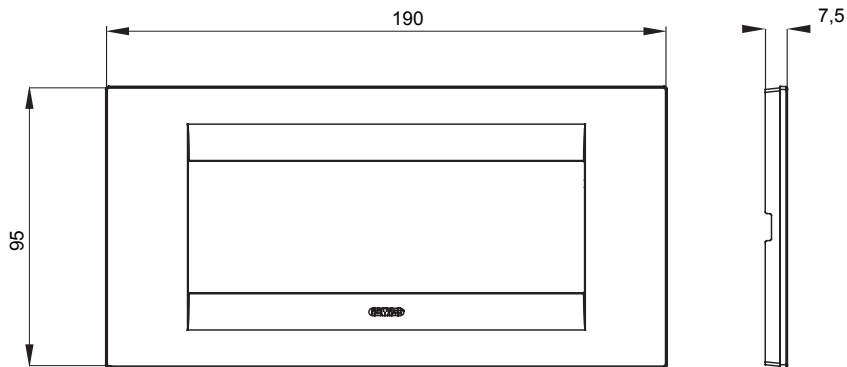

DIMENSIONAL

TECHNICAL SYMBOLOGY

STANDARDS/APPROVALS