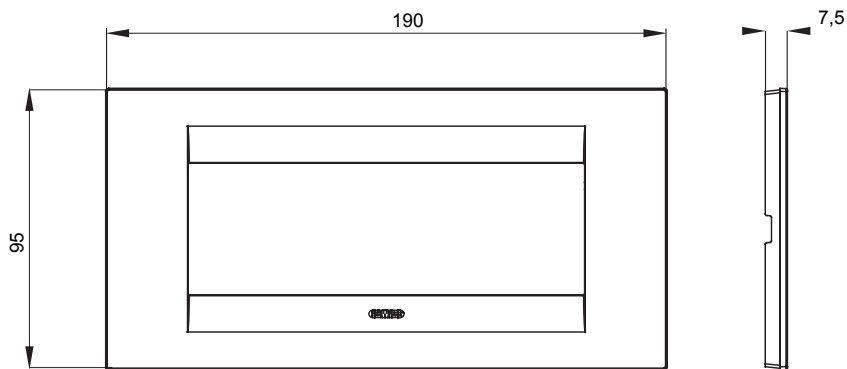

Serie van ChoruSmart huishoudelijke platen, gemaakt in een brede verscheidenheid aan vormen, kleuren, materialen en afwerkingen. Ze omvat vijf verschillende vormen (ONE, GEO, EGO, LUX, ICE en ICE Touch) voor rechthoekige dozen met een capaciteit tot 12 modules en drie verschillende vormen (ONE International, GEO International en LUX International) geschikt voor ronde/vierkante dozen, zowel enkelvoudig als gecombineerd in horizontale en verticale configuraties, met een capaciteit van 2 tot 2+2+2+2 modules. Alle platen van de ChoruSmart huishoudelijke serie gebruiken dezelfde steunen, zonder de behoefte aan aanvullende adapters. De serie omvat ook blanco platen, waterdichte IP55-platen en contourplaten.

Familie	GEO	Omschrijving	6 modules
Kleur	Titanium	Materiaal	Technopolymeer
Afwerking	Glimmend	Voor ondersteuning codes	GW16806
Gloeidraadtest	650 °C	Thermodruk met kogel	70 °C
Standaard	EN 60669-1	Voor BS ondersteuningcodes	GW16837, GW16838, GW16839
Electrocod	0110		

### DIMENSIONAL