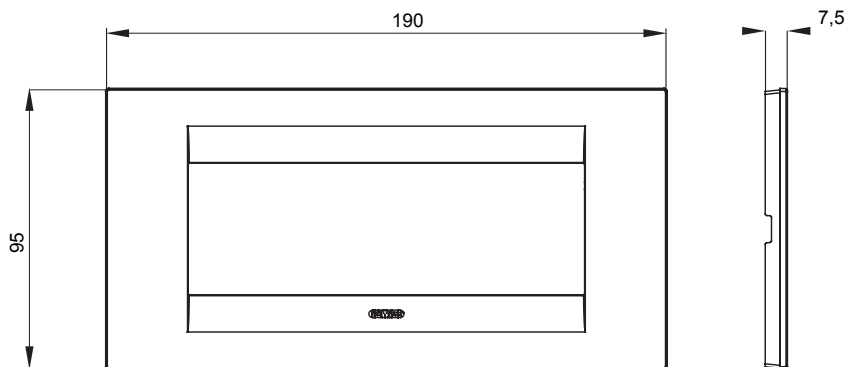

Serie van ChoruSmart huishoudelijke platen, gemaakt in een brede verscheidenheid aan vormen, kleuren, materialen en afwerkingen. Ze omvat vijf verschillende vormen (ONE, GEO, EGO, LUX, ICE en ICE Touch) voor rechthoekige dozen met een capaciteit tot 12 modules en drie verschillende vormen (ONE International, GEO International en LUX International) geschikt voor ronde/vierkante dozen, zowel enkelvoudig als gecombineerd in horizontale en verticale configuraties, met een capaciteit van 2 tot 2+2+2+2 modules. Alle platen van de ChoruSmart huishoudelijke serie gebruiken dezelfde steunen, zonder de behoefte aan aanvullende adapters. De serie omvat ook blanco platen, waterdichte IP55-platen en contourplaten.

Familie	GEO	Omschrijving	6 modules
Kleur	Goud	Materiaal	Technopolymeer
Afwerking	Dekkende afwerking	Voor ondersteuning codes	GW16806
Gloeidraadtest	650 °C	Thermodruk met kogel	70 °C
Standaard	EN 60669-1	Electrocod	0110

DIMENSIONAL

TECHNICAL SYMBOLOGY

STANDARDS/APPROVALS