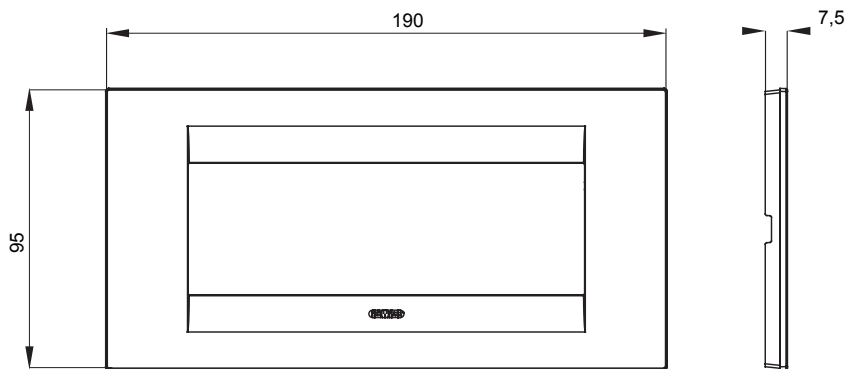

Serie van ChoruSmart huishoudelijke platen, gemaakt in een brede verscheidenheid aan vormen, kleuren, materialen en afwerkingen. Ze omvat vijf verschillende vormen (ONE, GEO, EGO, LUX, ICE en ICE Touch) voor rechthoekige dozen met een capaciteit tot 12 modules en drie verschillende vormen (ONE International, GEO International en LUX International) geschikt voor ronde/vierkante dozen, zowel enkelvoudig als gecombineerd in horizontale en verticale configuraties, met een capaciteit van 2 tot 2+2+2+2 modules. Alle platen van de ChoruSmart huishoudelijke serie gebruiken dezelfde steunen, zonder de behoefte aan aanvullende adapters. De serie omvat ook blanco platen, waterdichte IP55-platen en contourplaten.

Familie	GEO	Omschrijving	6 modules
Kleur	Satijn zwart	Materiaal	Technopolymeer
Afwerking	Dekkende afwerking	Voor ondersteuning codes	GW16806
Gloeidraadtest	650 °C	Thermodruk met kogel	70 °C
Standaard	EN 60669-1	Electrocod	0110

DIMENSIONAL

TECHNICAL SYMBOLOGY

STANDARDS/APPROVALS