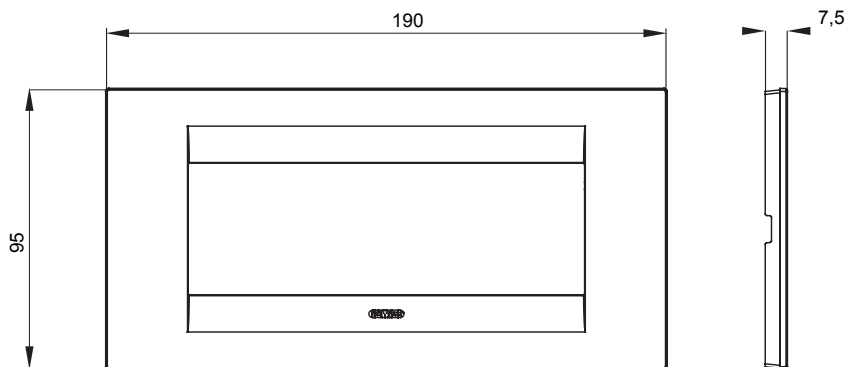

Serie van ChoruSmart huishoudelijke platen, gemaakt in een brede verscheidenheid aan vormen, kleuren, materialen en afwerkingen. Ze omvat vijf verschillende vormen (ONE, GEO, EGO, LUX, ICE en ICE Touch) voor rechthoekige dozen met een capaciteit tot 12 modules en drie verschillende vormen (ONE International, GEO International en LUX International) geschikt voor ronde/vierkante dozen, zowel enkelvoudig als gecombineerd in horizontale en verticale configuraties, met een capaciteit van 2 tot 2+2+2+2 modules. Alle platen van de ChoruSmart huishoudelijke serie gebruiken dezelfde steunen, zonder de behoefte aan aanvullende adapters. De serie omvat ook blanco platen, waterdichte IP55-platen en contourplaten.

Familie	GEO	Omschrijving	6 modules
Kleur	Toscaans rood	Materiaal	Technopolymeer
Afwerking	Dekkende afwerking	Voor ondersteuning codes	GW16806
Gloeidraadtest	650 °C	Thermodruk met kogel	70 °C
Standaard	EN 60669-1	Electrocod	0110

DIMENSIONAL

TECHNICAL SYMBOLOGY

STANDARDS/APPROVALS