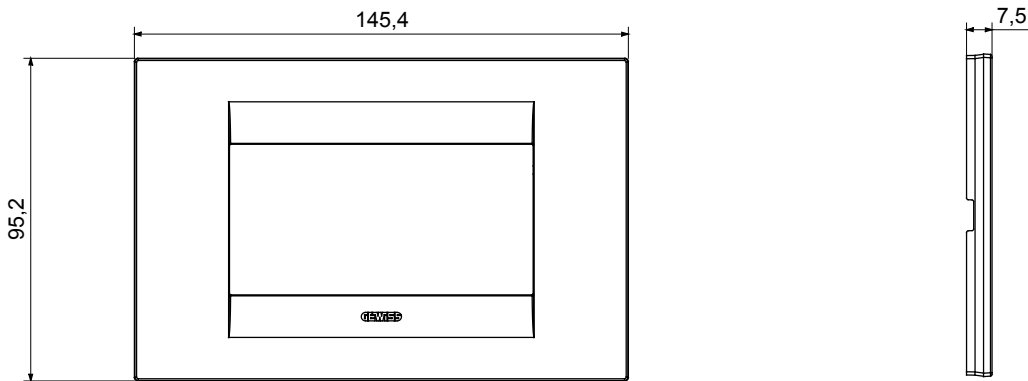

Serie van ChoruSmart huishoudelijke platen, gemaakt in een brede verscheidenheid aan vormen, kleuren, materialen en afwerkingen. Ze omvat vijf verschillende vormen (ONE, GEO, EGO, LUX, ICE en ICE Touch) voor rechthoekige dozen met een capaciteit tot 12 modules en drie verschillende vormen (ONE International, GEO International en LUX International) geschikt voor ronde/vierkante dozen, zowel enkelvoudig als gecombineerd in horizontale en verticale configuraties, met een capaciteit van 2 tot 2+2+2+2 modules. Alle platen van de ChoruSmart huishoudelijke serie gebruiken dezelfde steunen, zonder de behoefte aan aanvullende adapters. De serie omvat ook blanco platen, waterdichte IP55-platen en contourplaten.

Familie	GEO	Omschrijving	4 modules
Kleur	Groenblauw	Materiaal	Technopolymeer
Afwerking	Dekkende afwerking	Voor ondersteuning codes	GW16804, GW16804N
Gloeidraadtest	650 °C	Thermodruk met kogel	70 °C
Standaard	EN 60669-1	Electrocod	0110

DIMENSIONAL

TECHNICAL SYMBOLOGY

STANDARDS/APPROVALS