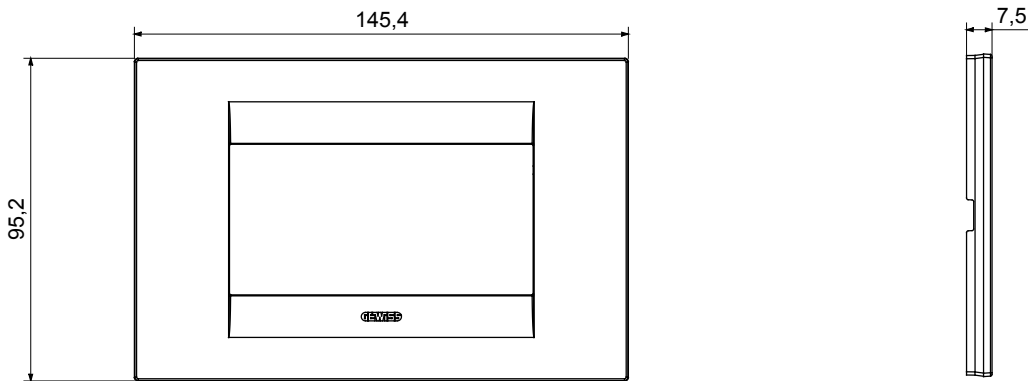

DIMENSIONAL

TECHNICAL SYMBOLOGY

STANDARDS/APPROVALS