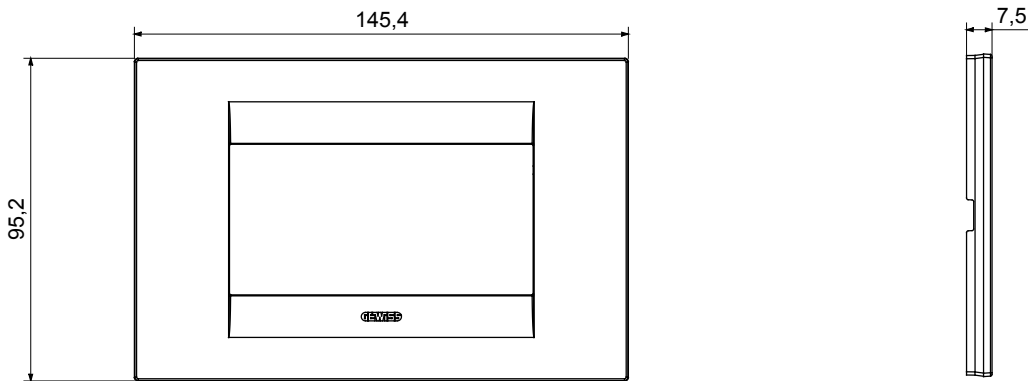

Serie van ChoruSmart huishoudelijke platen, gemaakt in een brede verscheidenheid aan vormen, kleuren, materialen en afwerkingen. Ze omvat vijf verschillende vormen (ONE, GEO, EGO, LUX, ICE en ICE Touch) voor rechthoekige dozen met een capaciteit tot 12 modules en drie verschillende vormen (ONE International, GEO International en LUX International) geschikt voor ronde/vierkante dozen, zowel enkelvoudig als gecombineerd in horizontale en verticale configuraties, met een capaciteit van 2 tot 2+2+2+2 modules. Alle platen van de ChoruSmart huishoudelijke serie gebruiken dezelfde steunen, zonder de behoefte aan aanvullende adapters. De serie omvat ook blanco platen, waterdichte IP55-platen en contourplaten.

Familie	GEO	Omschrijving	4 modules
Kleur	Satijn zwart	Materiaal	Technopolymeer
Afwerking	Dekkende afwerking	Voor ondersteuning codes	GW16804, GW16804N
Gloeidraadtest	650 °C	Thermodruk met kogel	70 °C
Standaard	EN 60669-1	Electrocod	0110

DIMENSIONAL

TECHNICAL SYMBOLOGY

STANDARDS/APPROVALS