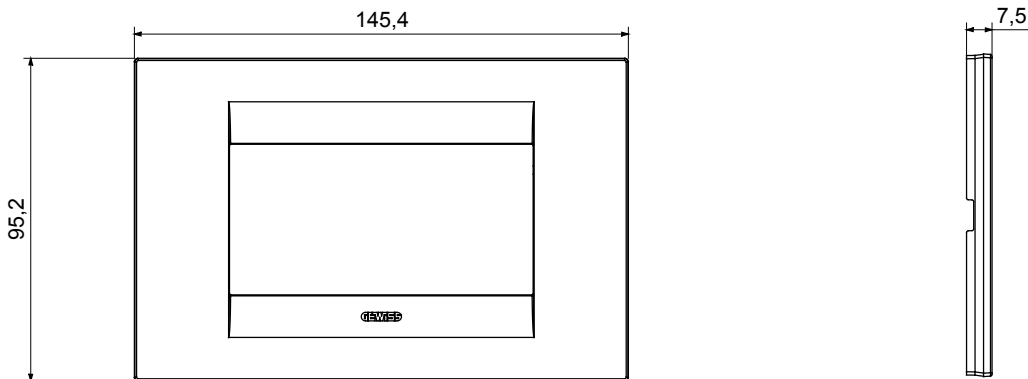

Serie van ChoruSmart huishoudelijke platen, gemaakt in een brede verscheidenheid aan vormen, kleuren, materialen en afwerkingen. Ze omvat vijf verschillende vormen (ONE, GEO, EGO, LUX, ICE en ICE Touch) voor rechthoekige dozen met een capaciteit tot 12 modules en drie verschillende vormen (ONE International, GEO International en LUX International) geschikt voor ronde/vierkante dozen, zowel enkelvoudig als gecombineerd in horizontale en verticale configuraties, met een capaciteit van 2 tot 2+2+2+2 modules. Alle platen van de ChoruSmart huishoudelijke serie gebruiken dezelfde steunen, zonder de behoefte aan aanvullende adapters. De serie omvat ook blanco platen, waterdichte IP55-platen en contourplaten.

Familie	GEO	Omschrijving	4 modules
Kleur	Toscaans rood	Materiaal	Technopolymeer
Afwerking	Dekkende afwerking	Voor ondersteuning codes	GW16804, GW16804N
Gloeidraadtest	650 °C	Thermodruk met kogel	70 °C
Standaard	EN 60669-1	Electrocod	0110

DIMENSIONAL

TECHNICAL SYMBOLOGY

STANDARDS/APPROVALS