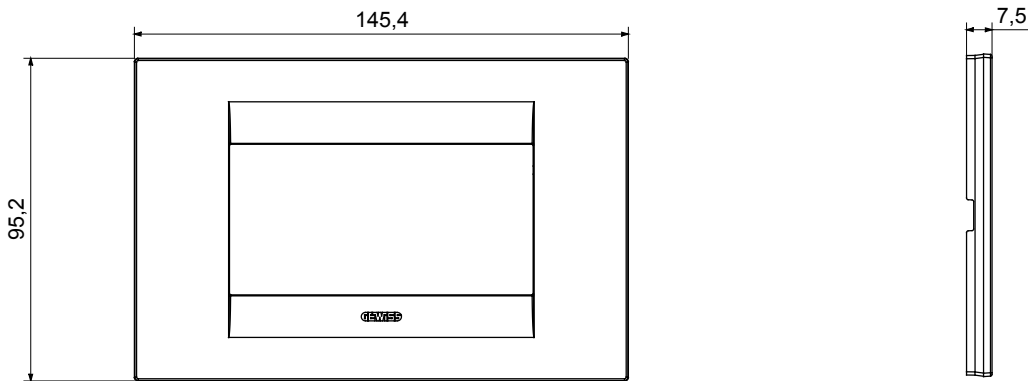

Serie van ChoruSmart huishoudelijke platen, gemaakt in een brede verscheidenheid aan vormen, kleuren, materialen en afwerkingen. Ze omvat vijf verschillende vormen (ONE, GEO, EGO, LUX, ICE en ICE Touch) voor rechthoekige dozen met een capaciteit tot 12 modules en drie verschillende vormen (ONE International, GEO International en LUX International) geschikt voor ronde/vierkante dozen, zowel enkelvoudig als gecombineerd in horizontale en verticale configuraties, met een capaciteit van 2 tot 2+2+2+2 modules. Alle platen van de ChoruSmart huishoudelijke serie gebruiken dezelfde steunen, zonder de behoefte aan aanvullende adapters. De serie omvat ook blanco platen, waterdichte IP55-platen en contourplaten.

Familie	GEO	Omschrijving	4 modules
Kleur	Toner zwart	Materiaal	Technopolymeer
Afwerking	Glimmend	Voor ondersteuning codes	GW16804, GW16804N
Gloeidraadtest	650 °C	Thermodruk met kogel	70 °C
Standaard	EN 60669-1	Electrocod	0110

DIMENSIONAL

TECHNICAL SYMBOLOGY

STANDARDS/APPROVALS