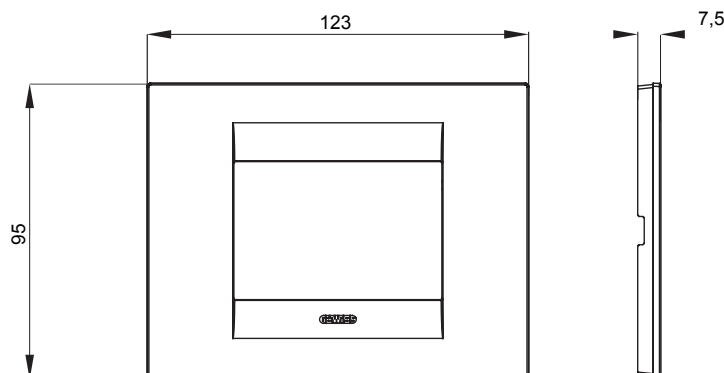

Serie van ChoruSmart huishoudelijke platen, gemaakt in een brede verscheidenheid aan vormen, kleuren, materialen en afwerkingen. Ze omvat vijf verschillende vormen (ONE, GEO, EGO, LUX, ICE en ICE Touch) voor rechthoekige dozen met een capaciteit tot 12 modules en drie verschillende vormen (ONE International, GEO International en LUX International) geschikt voor ronde/vierkante dozen, zowel enkelvoudig als gecombineerd in horizontale en verticale configuraties, met een capaciteit van 2 tot 2+2+2+2 modules. Alle platen van de ChoruSmart huishoudelijke serie gebruiken dezelfde steunen, zonder de behoefte aan aanvullende adapters. De serie omvat ook blanco platen, waterdichte IP55-platen en contourplaten.

Familie	GEO	Omschrijving	3 modules
Kleur	Groenblauw	Materiaal	Technopolymeer
Afwerking	Dekkende afwerking	Voor ondersteuning codes	GW16803, GW16803N
Gloeidraadtest	650 °C	Thermodruk met kogel	70 °C
Standaard	EN 60669-1	Electrocod	0110

DIMENSIONAL

TECHNICAL SYMBOLOGY

STANDARDS/APPROVALS