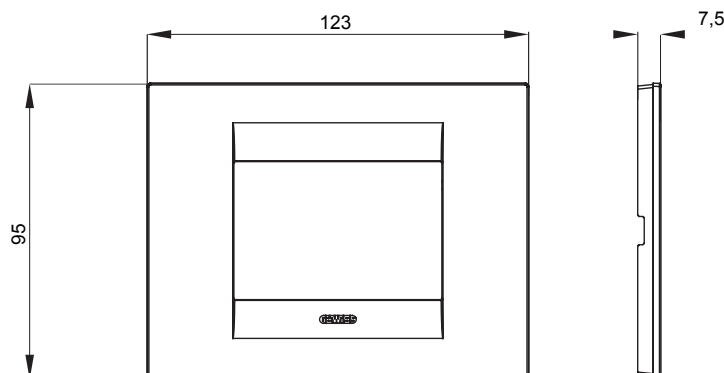

Serie van ChoruSmart huishoudelijke platen, gemaakt in een brede verscheidenheid aan vormen, kleuren, materialen en afwerkingen. Ze omvat vijf verschillende vormen (ONE, GEO, EGO, LUX, ICE en ICE Touch) voor rechthoekige dozen met een capaciteit tot 12 modules en drie verschillende vormen (ONE International, GEO International en LUX International) geschikt voor ronde/vierkante dozen, zowel enkelvoudig als gecombineerd in horizontale en verticale configuraties, met een capaciteit van 2 tot 2+2+2+2 modules. Alle platen van de ChoruSmart huishoudelijke serie gebruiken dezelfde steunen, zonder de behoefte aan aanvullende adapters. De serie omvat ook blanco platen, waterdichte IP55-platen en contourplaten.

Familie	GEO	Omschrijving	3 modules
Kleur	Zacht koper	Materiaal	Technopolymeer
Afwerking	Dekkende afwerking	Voor ondersteuning codes	GW16803, GW16803N
Gloeidraadtest	650 °C	Thermodruk met kogel	70 °C
Standaard	EN 60669-1	Electrocod	0110

DIMENSIONAL

TECHNICAL SYMBOLOGY

STANDARDS/APPROVALS