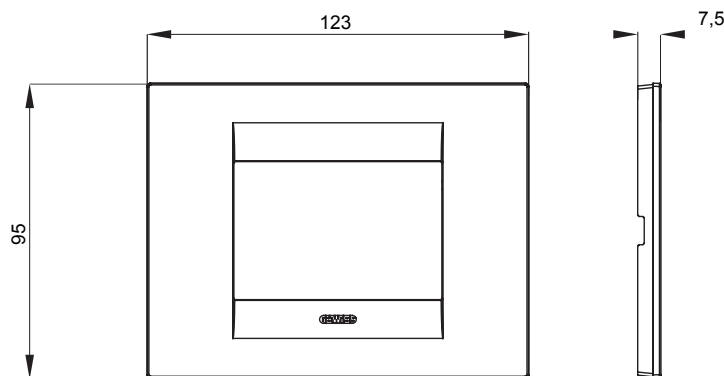

Serie van ChoruSmart huishoudelijke platen, gemaakt in een brede verscheidenheid aan vormen, kleuren, materialen en afwerkingen. Ze omvat vijf verschillende vormen (ONE, GEO, EGO, LUX, ICE en ICE Touch) voor rechthoekige dozen met een capaciteit tot 12 modules en drie verschillende vormen (ONE International, GEO International en LUX International) geschikt voor ronde/vierkante dozen, zowel enkelvoudig als gecombineerd in horizontale en verticale configuraties, met een capaciteit van 2 tot 2+2+2+2 modules. Alle platen van de ChoruSmart huishoudelijke serie gebruiken dezelfde steunen, zonder de behoefte aan aanvullende adapters. De serie omvat ook blanco platen, waterdichte IP55-platen en contourplaten.

Familie	GEO	Omschrijving	3 modules
Kleur	Goud	Materiaal	Technopolymeer
Afwerking	Dekkende afwerking	Voor ondersteuning codes	GW16803, GW16803N
Gloeidraadtest	650 °C	Thermodruk met kogel	70 °C
Standaard	EN 60669-1	Electrocod	0110

### DIMENSIONAL