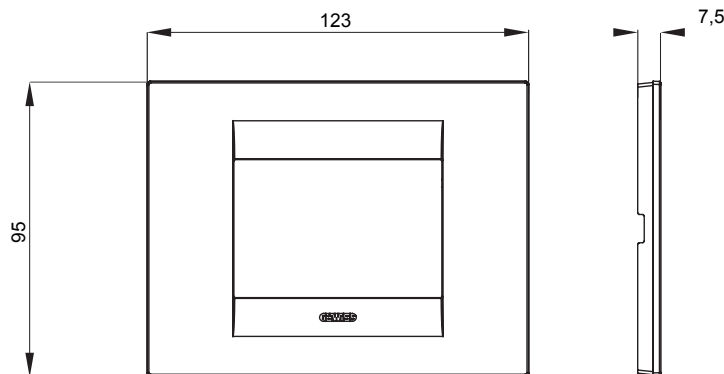

Serie van ChoruSmart huishoudelijke platen, gemaakt in een brede verscheidenheid aan vormen, kleuren, materialen en afwerkingen. Ze omvat vijf verschillende vormen (ONE, GEO, EGO, LUX, ICE en ICE Touch) voor rechthoekige dozen met een capaciteit tot 12 modules en drie verschillende vormen (ONE International, GEO International en LUX International) geschikt voor ronde/vierkante dozen, zowel enkelvoudig als gecombineerd in horizontale en verticale configuraties, met een capaciteit van 2 tot 2+2+2+2 modules. Alle platen van de ChoruSmart huishoudelijke serie gebruiken dezelfde steunen, zonder de behoefte aan aanvullende adapters. De serie omvat ook blanco platen, waterdichte IP55-platen en contourplaten.

Familie	GEO	Omschrijving	3 modules
Kleur	Satijn zwart	Materiaal	Technopolymeer
Afwerking	Dekkende afwerking	Voor ondersteuning codes	GW16803, GW16803N
Gloeidraadtest	650 °C	Thermodruk met kogel	70 °C
Standaard	EN 60669-1	Electrocod	0110

### DIMENSIONAL