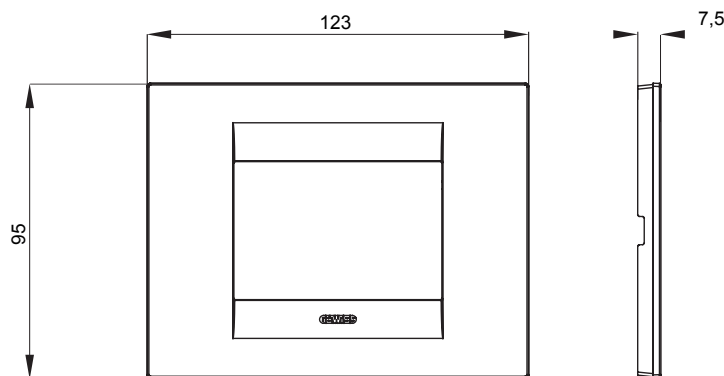

Serie van ChoruSmart huishoudelijke platen, gemaakt in een brede verscheidenheid aan vormen, kleuren, materialen en afwerkingen. Ze omvat vijf verschillende vormen (ONE, GEO, EGO, LUX, ICE en ICE Touch) voor rechthoekige dozen met een capaciteit tot 12 modules en drie verschillende vormen (ONE International, GEO International en LUX International) geschikt voor ronde/vierkante dozen, zowel enkelvoudig als gecombineerd in horizontale en verticale configuraties, met een capaciteit van 2 tot 2+2+2+2 modules. Alle platen van de ChoruSmart huishoudelijke serie gebruiken dezelfde steunen, zonder de behoefte aan aanvullende adapters. De serie omvat ook blanco platen, waterdichte IP55-platen en contourplaten.

Familie	GEO	Omschrijving	3 modules
Kleur	Toscaans rood	Materiaal	Technopolymeer
Afwerking	Dekkende afwerking	Voor ondersteuning codes	GW16803, GW16803N
Gloeidraadtest	650 °C	Thermodruk met kogel	70 °C
Standaard	EN 60669-1	Electrocod	0110

DIMENSIONAL

TECHNICAL SYMBOLOGY

STANDARDS/APPROVALS