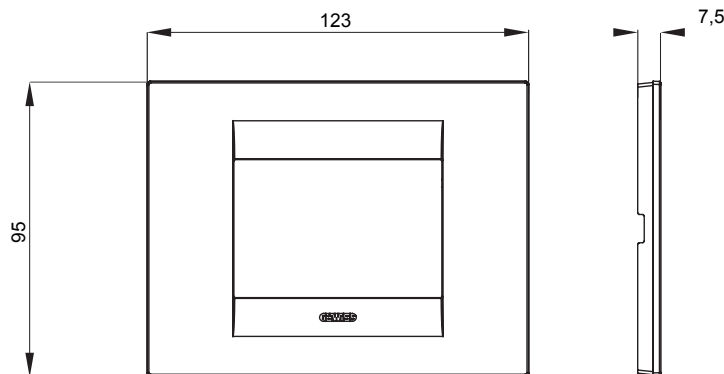

Serie van ChoruSmart huishoudelijke platen, gemaakt in een brede verscheidenheid aan vormen, kleuren, materialen en afwerkingen. Ze omvat vijf verschillende vormen (ONE, GEO, EGO, LUX, ICE en ICE Touch) voor rechthoekige dozen met een capaciteit tot 12 modules en drie verschillende vormen (ONE International, GEO International en LUX International) geschikt voor ronde/vierkante dozen, zowel enkelvoudig als gecombineerd in horizontale en verticale configuraties, met een capaciteit van 2 tot 2+2+2+2 modules. Alle platen van de ChoruSmart huishoudelijke serie gebruiken dezelfde steunen, zonder de behoefte aan aanvullende adapters. De serie omvat ook blanco platen, waterdichte IP55-platen en contourplaten.

Familie	GEO	Omschrijving	3 modules
Kleur	Ivoor	Materiaal	Technopolymeer
Afwerking	Glimmend	Voor ondersteuning codes	GW16803, GW16803N
Gloeidraadtest	650 °C	Thermodruk met kogel	70 °C
Standaard	EN 60669-1	Electrocod	0110

### DIMENSIONAL