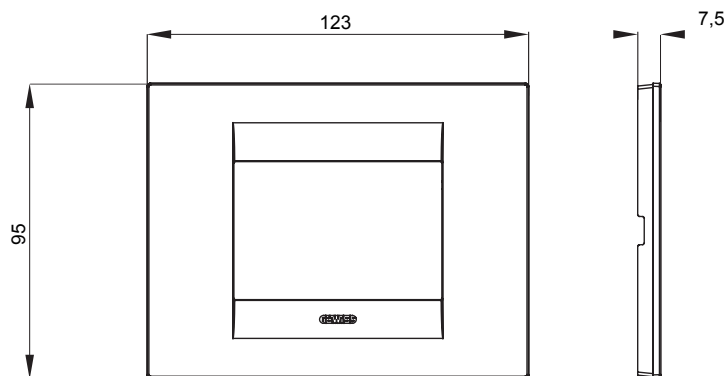

Serie van ChoruSmart huishoudelijke platen, gemaakt in een brede verscheidenheid aan vormen, kleuren, materialen en afwerkingen. Ze omvat vijf verschillende vormen (ONE, GEO, EGO, LUX, ICE en ICE Touch) voor rechthoekige dozen met een capaciteit tot 12 modules en drie verschillende vormen (ONE International, GEO International en LUX International) geschikt voor ronde/vierkante dozen, zowel enkelvoudig als gecombineerd in horizontale en verticale configuraties, met een capaciteit van 2 tot 2+2+2+2 modules. Alle platen van de ChoruSmart huishoudelijke serie gebruiken dezelfde steunen, zonder de behoefte aan aanvullende adapters. De serie omvat ook blanco platen, waterdichte IP55-platen en contourplaten.

Familie	GEO	Omschrijving	3 modules
Kleur	Wit	Materiaal	Technopolymeer
Afwerking	Glimmend	Voor ondersteuning codes	GW16803, GW16803N
Gloeidraadtest	650 °C	Thermodruk met kogel	70 °C
Standaard	EN 60669-1	Electrocod	0110

### DIMENSIONAL