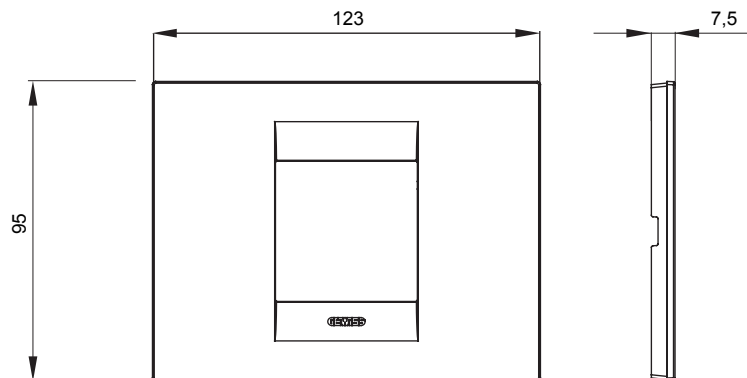

Serie van ChoruSmart huishoudelijke platen, gemaakt in een brede verscheidenheid aan vormen, kleuren, materialen en afwerkingen. Ze omvat vijf verschillende vormen (ONE, GEO, EGO, LUX, ICE en ICE Touch) voor rechthoekige dozen met een capaciteit tot 12 modules en drie verschillende vormen (ONE International, GEO International en LUX International) geschikt voor ronde/vierkante dozen, zowel enkelvoudig als gecombineerd in horizontale en verticale configuraties, met een capaciteit van 2 tot 2+2+2+2 modules. Alle platen van de ChoruSmart huishoudelijke serie gebruiken dezelfde steunen, zonder de behoefte aan aanvullende adapters. De serie omvat ook blanco platen, waterdichte IP55-platen en contourplaten.

Familie	GEO	Omschrijving	2 modules
Kleur	Groenblauw	Materiaal	Technopolymeer
Afwerking	Dekkende afwerking	Voor ondersteuning codes	GW16802, GW16803, GW16803N
Gloeidraadtest	650 °C	Thermodruk met kogel	70 °C
Standaard	EN 60669-1	Electrocod	0110

### DIMENSIONAL