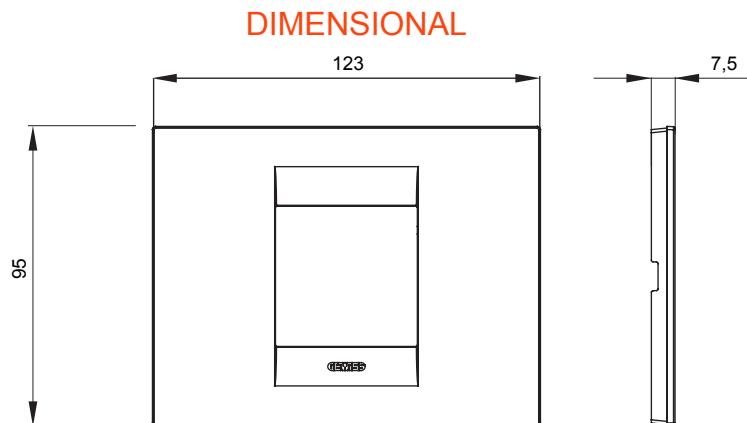

Serie van ChoruSmart huishoudelijke platen, gemaakt in een brede verscheidenheid aan vormen, kleuren, materialen en afwerkingen. Ze omvat vijf verschillende vormen (ONE, GEO, EGO, LUX, ICE en ICE Touch) voor rechthoekige dozen met een capaciteit tot 12 modules en drie verschillende vormen (ONE International, GEO International en LUX International) geschikt voor ronde/vierkante dozen, zowel enkelvoudig als gecombineerd in horizontale en verticale configuraties, met een capaciteit van 2 tot 2+2+2+2 modules. Alle platen van de ChoruSmart huishoudelijke serie gebruiken dezelfde steunen, zonder de behoefte aan aanvullende adapters. De serie omvat ook blanco platen, waterdichte IP55-platen en contourplaten.

Familie	GEO	Omschrijving	2 modules
Kleur	Titanium	Materiaal	Technopolymeer
Afwerking	Glimmend	Voor ondersteuning codes	GW16802, GW16803, GW16803N
Gloeidraadtest	650 °C	Thermodruk met kogel	70 °C
Standaard	EN 60669-1	Electrocod	0110