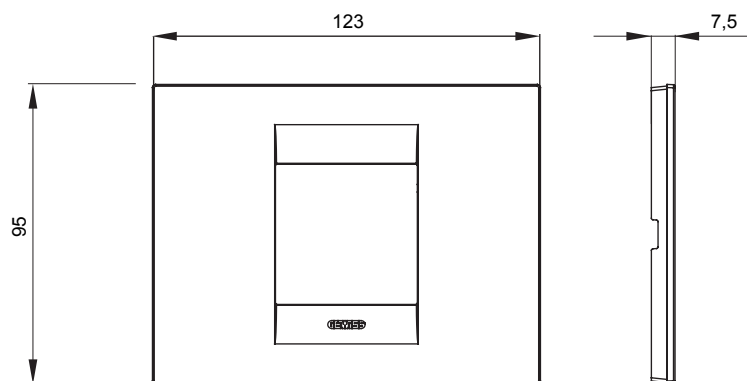

Serie van ChoruSmart huishoudelijke platen, gemaakt in een brede verscheidenheid aan vormen, kleuren, materialen en afwerkingen. Ze omvat vijf verschillende vormen (ONE, GEO, EGO, LUX, ICE en ICE Touch) voor rechthoekige dozen met een capaciteit tot 12 modules en drie verschillende vormen (ONE International, GEO International en LUX International) geschikt voor ronde/vierkante dozen, zowel enkelvoudig als gecombineerd in horizontale en verticale configuraties, met een capaciteit van 2 tot 2+2+2+2 modules. Alle platen van de ChoruSmart huishoudelijke serie gebruiken dezelfde steunen, zonder de behoefte aan aanvullende adapters. De serie omvat ook blanco platen, waterdichte IP55-platen en contourplaten.

Familie	GEO	Omschrijving	2 modules
Kleur	Goud	Materiaal	Technopolymeer
Afwerking	Dekkende afwerking	Voor ondersteuning codes	GW16802, GW16803, GW16803N
Gloeidraadtest	650 °C	Thermodruk met kogel	70 °C
Standaard	EN 60669-1	Electrocod	0110

DIMENSIONAL

TECHNICAL SYMBOLOGY

STANDARDS/APPROVALS