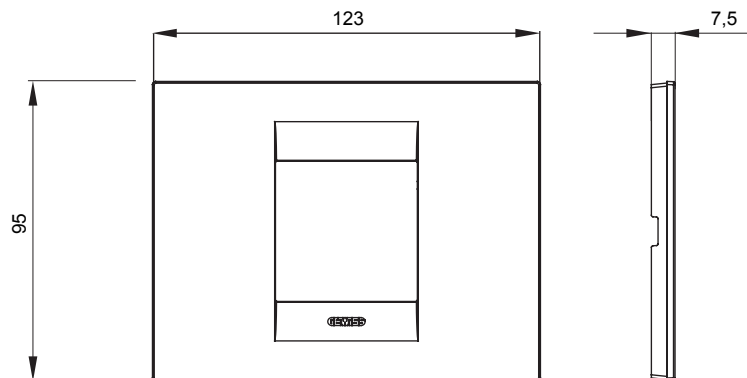

Serie van ChoruSmart huishoudelijke platen, gemaakt in een brede verscheidenheid aan vormen, kleuren, materialen en afwerkingen. Ze omvat vijf verschillende vormen (ONE, GEO, EGO, LUX, ICE en ICE Touch) voor rechthoekige dozen met een capaciteit tot 12 modules en drie verschillende vormen (ONE International, GEO International en LUX International) geschikt voor ronde/vierkante dozen, zowel enkelvoudig als gecombineerd in horizontale en verticale configuraties, met een capaciteit van 2 tot 2+2+2+2 modules. Alle platen van de ChoruSmart huishoudelijke serie gebruiken dezelfde steunen, zonder de behoefte aan aanvullende adapters. De serie omvat ook blanco platen, waterdichte IP55-platen en contourplaten.

Familie	GEO	Omschrijving	2 modules
Kleur	Satijn zwart	Materiaal	Technopolymeer
Afwerking	Dekkende afwerking	Voor ondersteuning codes	GW16802, GW16803, GW16803N
Gloeidraadtest	650 °C	Thermodruk met kogel	70 °C
Standaard	EN 60669-1	Electrocod	0110

DIMENSIONAL

TECHNICAL SYMBOLOGY

STANDARDS/APPROVALS