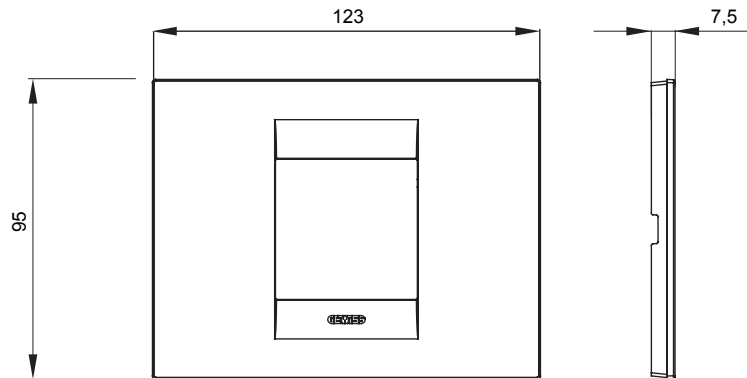

Serie van ChoruSmart huishoudelijke platen, gemaakt in een brede verscheidenheid aan vormen, kleuren, materialen en afwerkingen. Ze omvat vijf verschillende vormen (ONE, GEO, EGO, LUX, ICE en ICE Touch) voor rechthoekige dozen met een capaciteit tot 12 modules en drie verschillende vormen (ONE International, GEO International en LUX International) geschikt voor ronde/vierkante dozen, zowel enkelvoudig als gecombineerd in horizontale en verticale configuraties, met een capaciteit van 2 tot 2+2+2+2 modules. Alle platen van de ChoruSmart huishoudelijke serie gebruiken dezelfde steunen, zonder de behoefte aan aanvullende adapters. De serie omvat ook blanco platen, waterdichte IP55-platen en contourplaten.

Familie	GEO	Omschrijving	2 modules
Kleur	Toscaans rood	Materiaal	Technopolymeer
Afwerking	Dekkende afwerking	Voor ondersteuning codes	GW16802, GW16803, GW16803N
Gloeidraadtest	650 °C	Thermodruk met kogel	70 °C
Standaard	EN 60669-1	Electrocod	0110

### DIMENSIONAL