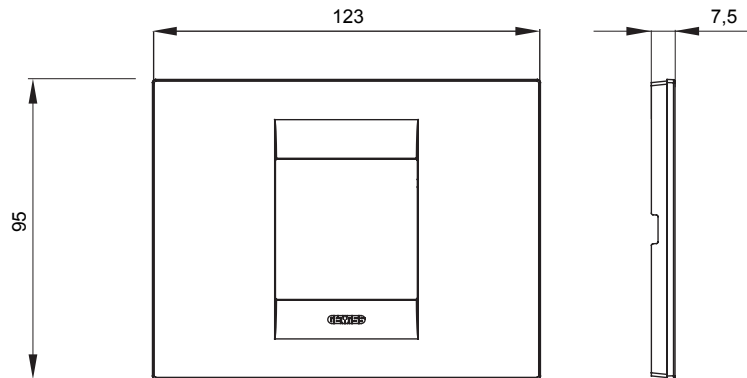

Serie van ChoruSmart huishoudelijke platen, gemaakt in een brede verscheidenheid aan vormen, kleuren, materialen en afwerkingen. Ze omvat vijf verschillende vormen (ONE, GEO, EGO, LUX, ICE en ICE Touch) voor rechthoekige dozen met een capaciteit tot 12 modules en drie verschillende vormen (ONE International, GEO International en LUX International) geschikt voor ronde/vierkante dozen, zowel enkelvoudig als gecombineerd in horizontale en verticale configuraties, met een capaciteit van 2 tot 2+2+2+2 modules. Alle platen van de ChoruSmart huishoudelijke serie gebruiken dezelfde steunen, zonder de behoefte aan aanvullende adapters. De serie omvat ook blanco platen, waterdichte IP55-platen en contourplaten.

Familie	GEO	Omschrijving	2 modules
Kleur	Toner zwart	Materiaal	Technopolymeer
Afwerking	Glimmend	Voor ondersteuning codes	GW16802, GW16803, GW16803N
Gloeidraadtest	650 °C	Thermodruk met kogel	70 °C
Standaard	EN 60669-1	Electrocod	0110

DIMENSIONAL

TECHNICAL SYMBOLOGY

STANDARDS/APPROVALS