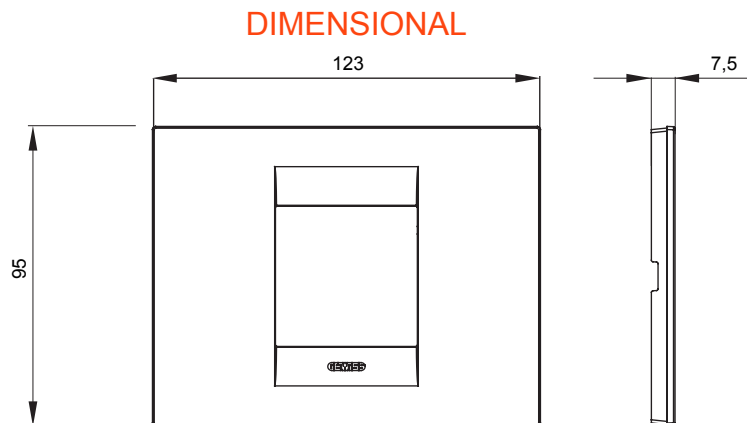

Serie van ChoruSmart huishoudelijke platen, gemaakt in een brede verscheidenheid aan vormen, kleuren, materialen en afwerkingen. Ze omvat vijf verschillende vormen (ONE, GEO, EGO, LUX, ICE en ICE Touch) voor rechthoekige dozen met een capaciteit tot 12 modules en drie verschillende vormen (ONE International, GEO International en LUX International) geschikt voor ronde/vierkante dozen, zowel enkelvoudig als gecombineerd in horizontale en verticale configuraties, met een capaciteit van 2 tot 2+2+2+2 modules. Alle platen van de ChoruSmart huishoudelijke serie gebruiken dezelfde steunen, zonder de behoefte aan aanvullende adapters. De serie omvat ook blanco platen, waterdichte IP55-platen en contourplaten.

|                |            |                          |                            |
|----------------|------------|--------------------------|----------------------------|
| Familie        | GEO        | Omschrijving             | 2 modules                  |
| Kleur          | Hennep     | Materiaal                | Technopolymeer             |
| Afwerking      | Glimmend   | Voor ondersteuning codes | GW16802, GW16803, GW16803N |
| Gloeidraadtest | 650 °C     | Thermodruk met kogel     | 70 °C                      |
| Standaard      | EN 60669-1 | Electrocod               | 0110                       |