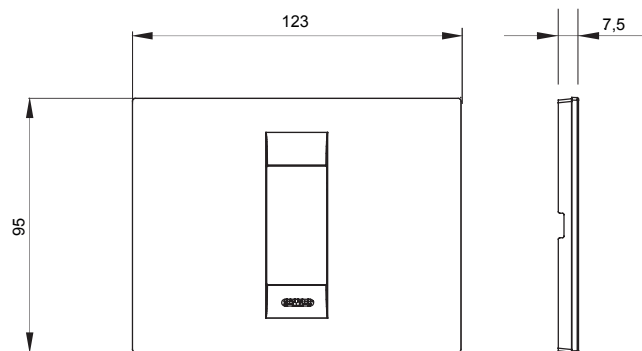

Serie van ChoruSmart huishoudelijke platen, gemaakt in een brede verscheidenheid aan vormen, kleuren, materialen en afwerkingen. Ze omvat vijf verschillende vormen (ONE, GEO, EGO, LUX, ICE en ICE Touch) voor rechthoekige dozen met een capaciteit tot 12 modules en drie verschillende vormen (ONE International, GEO International en LUX International) geschikt voor ronde/vierkante dozen, zowel enkelvoudig als gecombineerd in horizontale en verticale configuraties, met een capaciteit van 2 tot 2+2+2+2 modules. Alle platen van de ChoruSmart huishoudelijke serie gebruiken dezelfde steunen, zonder de behoefte aan aanvullende adapters. De serie omvat ook blanco platen, waterdichte IP55-platen en contourplaten.

Familie	GEO	Omschrijving	1 module
Kleur	Groenblauw	Materiaal	Technopolymeer
Afwerking	Dekkende afwerking	Voor ondersteuning codes	GW16802, GW16803, GW16803N
Gloeidraadtest	650 °C	Thermodruk met kogel	70 °C
Standaard	EN 60669-1	Electrocod	0110

### DIMENSIONAL