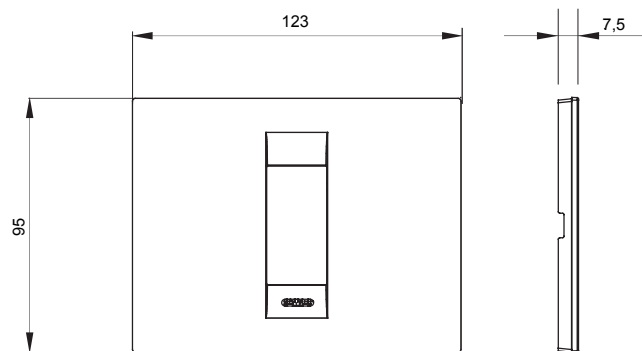

Serie van ChoruSmart huishoudelijke platen, gemaakt in een brede verscheidenheid aan vormen, kleuren, materialen en afwerkingen. Ze omvat vijf verschillende vormen (ONE, GEO, EGO, LUX, ICE en ICE Touch) voor rechthoekige dozen met een capaciteit tot 12 modules en drie verschillende vormen (ONE International, GEO International en LUX International) geschikt voor ronde/vierkante dozen, zowel enkelvoudig als gecombineerd in horizontale en verticale configuraties, met een capaciteit van 2 tot 2+2+2+2 modules. Alle platen van de ChoruSmart huishoudelijke serie gebruiken dezelfde steunen, zonder de behoefte aan aanvullende adapters. De serie omvat ook blanco platen, waterdichte IP55-platen en contourplaten.

Familie	GEO	Omschrijving	1 module
Kleur	Zacht koper	Materiaal	Technopolymeer
Afwerking	Dekkende afwerking	Voor ondersteuning codes	GW16802, GW16803, GW16803N
Gloeidraadtest	650 °C	Thermodruk met kogel	70 °C
Standaard	EN 60669-1	Electrocod	0110

### DIMENSIONAL