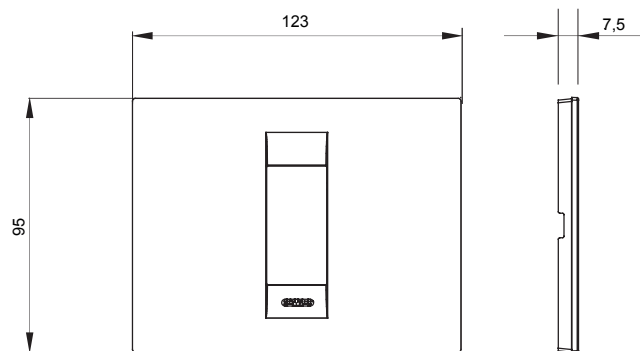

Serie van ChoruSmart huishoudelijke platen, gemaakt in een brede verscheidenheid aan vormen, kleuren, materialen en afwerkingen. Ze omvat vijf verschillende vormen (ONE, GEO, EGO, LUX, ICE en ICE Touch) voor rechthoekige dozen met een capaciteit tot 12 modules en drie verschillende vormen (ONE International, GEO International en LUX International) geschikt voor ronde/vierkante dozen, zowel enkelvoudig als gecombineerd in horizontale en verticale configuraties, met een capaciteit van 2 tot 2+2+2+2 modules. Alle platen van de ChoruSmart huishoudelijke serie gebruiken dezelfde steunen, zonder de behoefte aan aanvullende adapters. De serie omvat ook blanco platen, waterdichte IP55-platen en contourplaten.

|                |            |                          |                            |
|----------------|------------|--------------------------|----------------------------|
| Familie        | GEO        | Omschrijving             | 1 module                   |
| Kleur          | Titanium   | Materiaal                | Technopolymeer             |
| Afwerking      | Glimmend   | Voor ondersteuning codes | GW16802, GW16803, GW16803N |
| Gloeidraadtest | 650 °C     | Thermodruk met kogel     | 70 °C                      |
| Standaard      | EN 60669-1 | Electrocod               | 0110                       |

### DIMENSIONAL