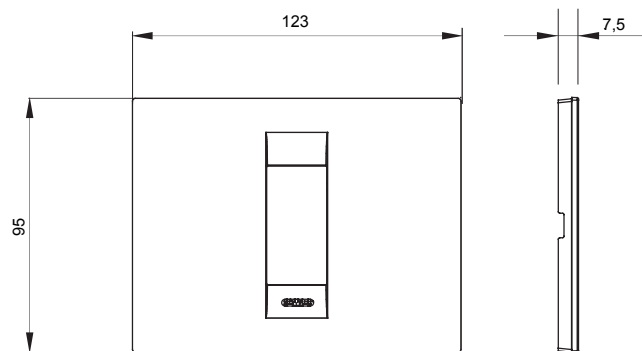

Serie van ChoruSmart huishoudelijke platen, gemaakt in een brede verscheidenheid aan vormen, kleuren, materialen en afwerkingen. Ze omvat vijf verschillende vormen (ONE, GEO, EGO, LUX, ICE en ICE Touch) voor rechthoekige dozen met een capaciteit tot 12 modules en drie verschillende vormen (ONE International, GEO International en LUX International) geschikt voor ronde/vierkante dozen, zowel enkelvoudig als gecombineerd in horizontale en verticale configuraties, met een capaciteit van 2 tot 2+2+2+2 modules. Alle platen van de ChoruSmart huishoudelijke serie gebruiken dezelfde steunen, zonder de behoefte aan aanvullende adapters. De serie omvat ook blanco platen, waterdichte IP55-platen en contourplaten.

Familie	GEO	Omschrijving	1 module
Kleur	Goud	Materiaal	Technopolymeer
Afwerking	Dekkende afwerking	Voor ondersteuning codes	GW16802, GW16803, GW16803N
Gloeidraadtest	650 °C	Thermodruk met kogel	70 °C
Standaard	EN 60669-1	Electrocod	0110

DIMENSIONAL

TECHNICAL SYMBOLOGY

STANDARDS/APPROVALS