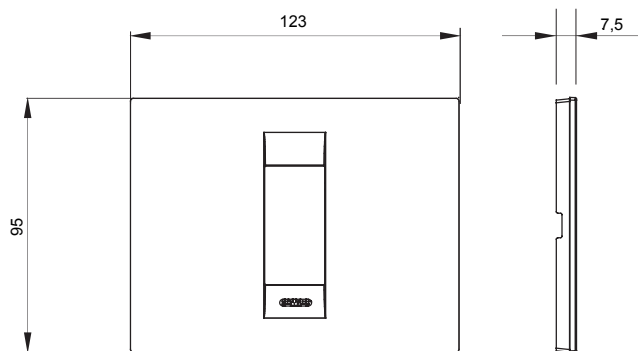

Serie van ChoruSmart huishoudelijke platen, gemaakt in een brede verscheidenheid aan vormen, kleuren, materialen en afwerkingen. Ze omvat vijf verschillende vormen (ONE, GEO, EGO, LUX, ICE en ICE Touch) voor rechthoekige dozen met een capaciteit tot 12 modules en drie verschillende vormen (ONE International, GEO International en LUX International) geschikt voor ronde/vierkante dozen, zowel enkelvoudig als gecombineerd in horizontale en verticale configuraties, met een capaciteit van 2 tot 2+2+2+2 modules. Alle platen van de ChoruSmart huishoudelijke serie gebruiken dezelfde steunen, zonder de behoefte aan aanvullende adapters. De serie omvat ook blanco platen, waterdichte IP55-platen en contourplaten.

Familie	GEO	Omschrijving	1 module
Kleur	Satijn zwart	Materiaal	Technopolymeer
Afwerking	Dekkende afwerking	Voor ondersteuning codes	GW16802, GW16803, GW16803N
Gloeidraadtest	650 °C	Thermodruk met kogel	70 °C
Standaard	EN 60669-1	Electrocod	0110

DIMENSIONAL

TECHNICAL SYMBOLOGY

STANDARDS/APPROVALS