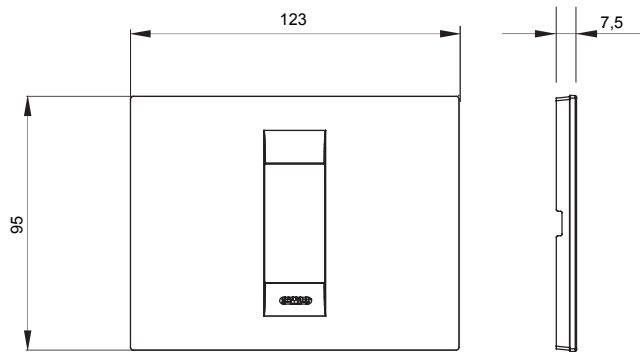

Serie van ChoruSmart huishoudelijke platen, gemaakt in een brede verscheidenheid aan vormen, kleuren, materialen en afwerkingen. Ze omvat vijf verschillende vormen (ONE, GEO, EGO, LUX, ICE en ICE Touch) voor rechthoekige dozen met een capaciteit tot 12 modules en drie verschillende vormen (ONE International, GEO International en LUX International) geschikt voor ronde/vierkante dozen, zowel enkelvoudig als gecombineerd in horizontale en verticale configuraties, met een capaciteit van 2 tot 2+2+2+2 modules. Alle platen van de ChoruSmart huishoudelijke serie gebruiken dezelfde steunen, zonder de behoefte aan aanvullende adapters. De serie omvat ook blanco platen, waterdichte IP55-platen en contourplaten.

Familie	GEO	Omschrijving	1 module
Kleur	Toscaans rood	Materiaal	Technopolymeer
Afwerking	Dekkende afwerking	Voor ondersteuning codes	GW16802, GW16803, GW16803N
Gloeidraadtest	650 °C	Thermodruk met kogel	70 °C
Standaard	EN 60669-1	Electrocod	0110

DIMENSIONAL

TECHNICAL SYMBOLOGY

STANDARDS/APPROVALS