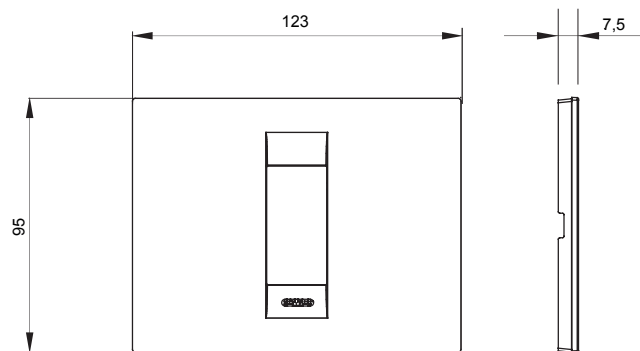

Product Data Sheet

GW16401TN

CHORUSMART - Huishoudelijke serie

Serie van ChoruSmart huishoudelijke platen, gemaakt in een brede verscheidenheid aan vormen, kleuren, materialen en afwerkingen. Ze omvat vijf verschillende vormen (ONE, GEO, EGO, LUX, ICE en ICE Touch) voor rechthoekige dozen met een capaciteit tot 12 modules en drie verschillende vormen (ONE International, GEO International en LUX International) geschikt voor ronde/vierkante dozen, zowel enkelvoudig als gecombineerd in horizontale en verticale configuraties, met een capaciteit van 2 tot 2+2+2+2 modules. Alle platen van de ChoruSmart huishoudelijke serie gebruiken dezelfde steunen, zonder de behoefte aan aanvullende adapters. De serie omvat ook blanco platen, waterdichte IP55-platen en contourplaten.

Familie	GEO	Omschrijving	1 module
Kleur	Toner zwart	Materiaal	Technopolymeer
Afwerking	Glimmend	Voor ondersteuning codes	GW16802, GW16803, GW16803N
Gloeidraadtest	650 °C	Thermodruk met kogel	70 °C
Standaard	EN 60669-1	Electrocod	0110

DIMENSIONAL

TECHNICAL SYMBOLOGY

GWT

650 °C

70 °C

STANDARDS/APPROVALS