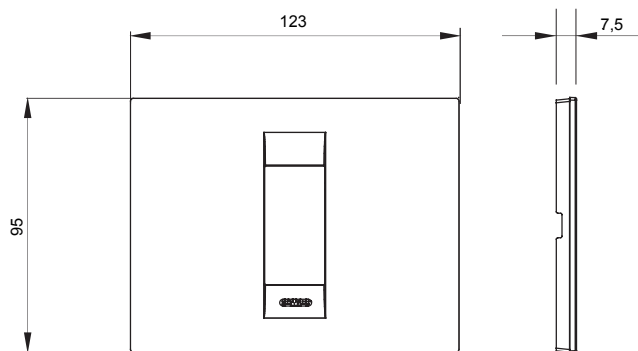

Serie van ChoruSmart huishoudelijke platen, gemaakt in een brede verscheidenheid aan vormen, kleuren, materialen en afwerkingen. Ze omvat vijf verschillende vormen (ONE, GEO, EGO, LUX, ICE en ICE Touch) voor rechthoekige dozen met een capaciteit tot 12 modules en drie verschillende vormen (ONE International, GEO International en LUX International) geschikt voor ronde/vierkante dozen, zowel enkelvoudig als gecombineerd in horizontale en verticale configuraties, met een capaciteit van 2 tot 2+2+2+2 modules. Alle platen van de ChoruSmart huishoudelijke serie gebruiken dezelfde steunen, zonder de behoefte aan aanvullende adapters. De serie omvat ook blanco platen, waterdichte IP55-platen en contourplaten.

Familie	GEO	Omschrijving	1 module
Kleur	Hennep	Materiaal	Technopolymeer
Afwerking	Glimmend	Voor ondersteuning codes	GW16802, GW16803, GW16803N
Gloeidraadtest	650 °C	Thermodruk met kogel	70 °C
Standaard	EN 60669-1	Electrocod	0110

### DIMENSIONAL