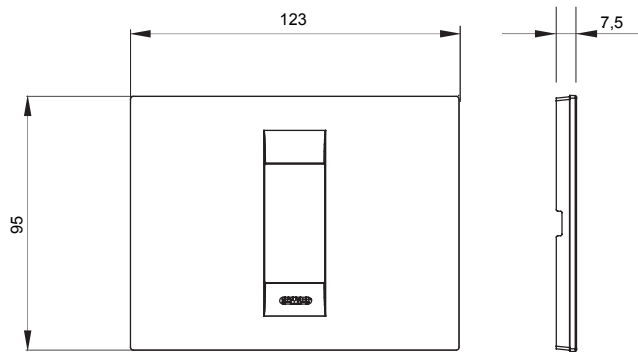

DIMENSIONAL

TECHNICAL SYMBOLOGY

STANDARDS/APPROVALS