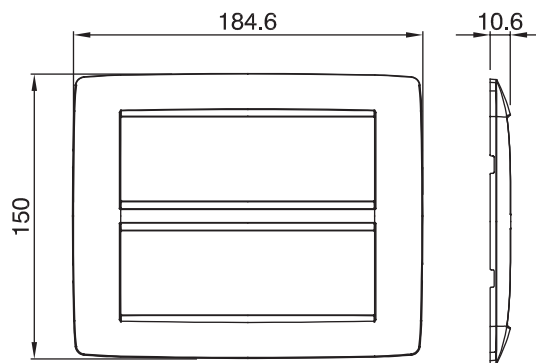

Serie van ChoruSmart huishoudelijke platen, gemaakt in een brede verscheidenheid aan vormen, kleuren, materialen en afwerkingen. Ze omvat vijf verschillende vormen (ONE, GEO, EGO, LUX, ICE en ICE Touch) voor rechthoekige dozen met een capaciteit tot 12 modules en drie verschillende vormen (ONE International, GEO International en LUX International) geschikt voor ronde/vierkante dozen, zowel enkelvoudig als gecombineerd in horizontale en verticale configuraties, met een capaciteit van 2 tot 2+2+2+2 modules. Alle platen van de ChoruSmart huishoudelijke serie gebruiken dezelfde steunen, zonder de behoefte aan aanvullende adapters. De serie omvat ook blanco platen, waterdichte IP55-platen en contourplaten.

Familie	ONE	Omschrijving	6+6 modules
Kleur	Titanium	Materiaal	Technopolymeer
Afwerking	Glimmend	Voor ondersteuning codes	GW16812
Gloeidraadtest	650 °C	Thermodruk met kogel	70 °C
Standaard	EN 60669-1	Electrocod	0110

DIMENSIONAL

TECHNICAL SYMBOLOGY

STANDARDS/APPROVALS