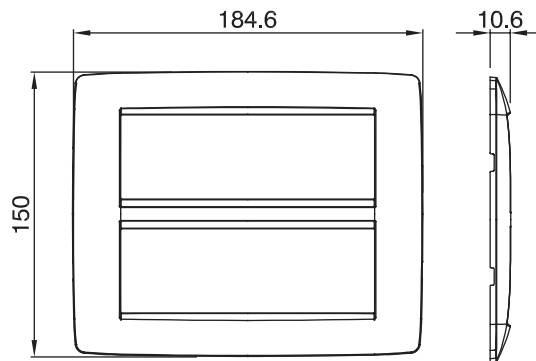

DIMENSIONAL

TECHNICAL SYMBOLOGY

STANDARDS/APPROVALS