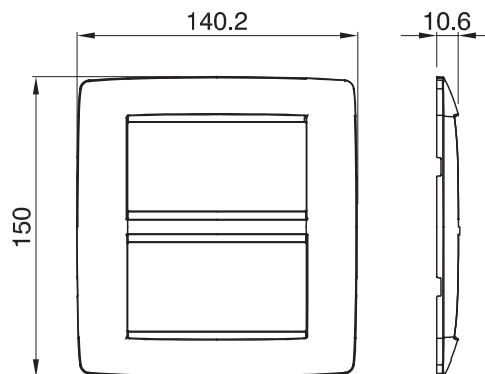

Serie van ChoruSmart huishoudelijke platen, gemaakt in een brede verscheidenheid aan vormen, kleuren, materialen en afwerkingen. Ze omvat vijf verschillende vormen (ONE, GEO, EGO, LUX, ICE en ICE Touch) voor rechthoekige dozen met een capaciteit tot 12 modules en drie verschillende vormen (ONE International, GEO International en LUX International) geschikt voor ronde/vierkante dozen, zowel enkelvoudig als gecombineerd in horizontale en verticale configuraties, met een capaciteit van 2 tot 2+2+2+2 modules. Alle platen van de ChoruSmart huishoudelijke serie gebruiken dezelfde steunen, zonder de behoefte aan aanvullende adapters. De serie omvat ook blanco platen, waterdichte IP55-platen en contourplaten.

Familie	ONE	Omschrijving	4+4 modules
Kleur	Titanium	Materiaal	Technopolymeer
Afwerking	Glimmend	Voor ondersteuning codes	GW16808
Gloeidraadtest	650 °C	Thermodruk met kogel	70 °C
Standaard	EN 60669-1	Electrocod	0110

DIMENSIONAL

TECHNICAL SYMBOLOGY

650 °C

STANDARDS/APPROVALS