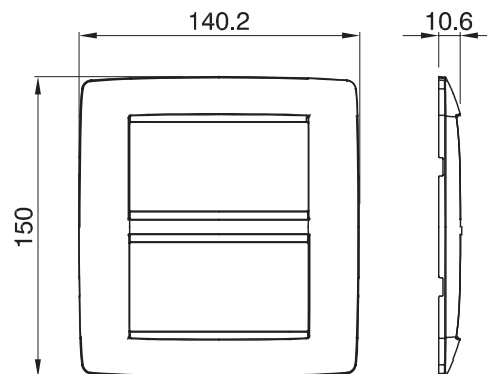

DIMENSIONAL

TECHNICAL SYMBOLOGY

STANDARDS/APPROVALS