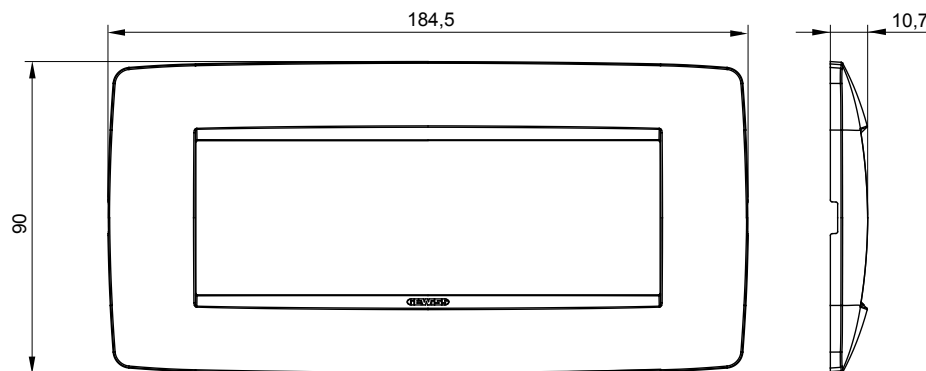

Serie van ChoruSmart huishoudelijke platen, gemaakt in een brede verscheidenheid aan vormen, kleuren, materialen en afwerkingen. Ze omvat vijf verschillende vormen (ONE, GEO, EGO, LUX, ICE en ICE Touch) voor rechthoekige dozen met een capaciteit tot 12 modules en drie verschillende vormen (ONE International, GEO International en LUX International) geschikt voor ronde/vierkante dozen, zowel enkelvoudig als gecombineerd in horizontale en verticale configuraties, met een capaciteit van 2 tot 2+2+2+2 modules. Alle platen van de ChoruSmart huishoudelijke serie gebruiken dezelfde steunen, zonder de behoefte aan aanvullende adapters. De serie omvat ook blanco platen, waterdichte IP55-platen en contourplaten.

Familie	ONE	Omschrijving	6 modules
Kleur	Groenblauw	Materiaal	Technopolymeer
Afwerking	Dekkende afwerking	Voor ondersteuning codes	GW16806
Gloeidraadtest	650 °C	Thermodruk met kogel	70 °C
Standaard	EN 60669-1	Electrocod	0110

### DIMENSIONAL

### TECHNICAL SYMBOLOGY

**GWT**

650 °C

70 °C