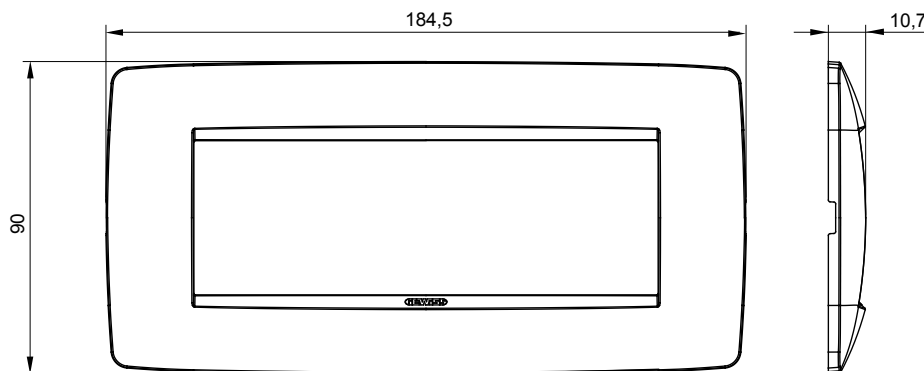

Serie van ChoruSmart huishoudelijke platen, gemaakt in een brede verscheidenheid aan vormen, kleuren, materialen en afwerkingen. Ze omvat vijf verschillende vormen (ONE, GEO, EGO, LUX, ICE en ICE Touch) voor rechthoekige dozen met een capaciteit tot 12 modules en drie verschillende vormen (ONE International, GEO International en LUX International) geschikt voor ronde/vierkante dozen, zowel enkelvoudig als gecombineerd in horizontale en verticale configuraties, met een capaciteit van 2 tot 2+2+2+2 modules. Alle platen van de ChoruSmart huishoudelijke serie gebruiken dezelfde steunen, zonder de behoefte aan aanvullende adapters. De serie omvat ook blanco platen, waterdichte IP55-platen en contourplaten.

Familie	ONE	Omschrijving	6 modules
Kleur	Zacht koper	Materiaal	Technopolymeer
Afwerking	Dekkende afwerking	Voor ondersteuning codes	GW16806
Gloeidraadtest	650 °C	Thermodruk met kogel	70 °C
Standaard	EN 60669-1	Electrocod	0110

DIMENSIONAL

TECHNICAL SYMBOLOGY

GWT

650 °C

70 °C

STANDARDS/APPROVALS