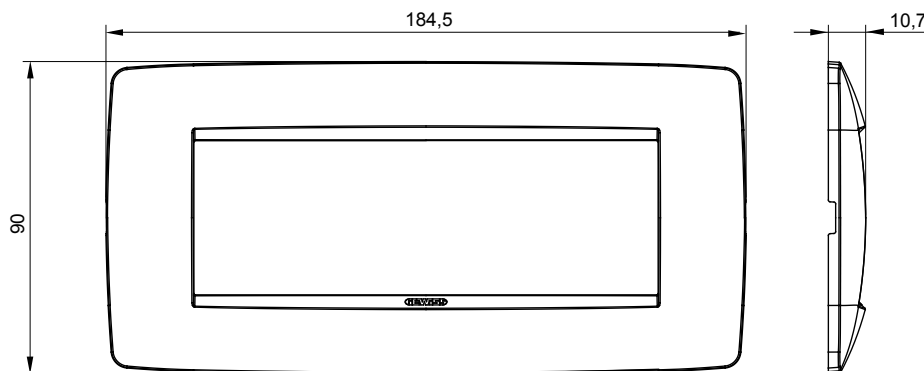

Serie van ChoruSmart huishoudelijke platen, gemaakt in een brede verscheidenheid aan vormen, kleuren, materialen en afwerkingen. Ze omvat vijf verschillende vormen (ONE, GEO, EGO, LUX, ICE en ICE Touch) voor rechthoekige dozen met een capaciteit tot 12 modules en drie verschillende vormen (ONE International, GEO International en LUX International) geschikt voor ronde/vierkante dozen, zowel enkelvoudig als gecombineerd in horizontale en verticale configuraties, met een capaciteit van 2 tot 2+2+2+2 modules. Alle platen van de ChoruSmart huishoudelijke serie gebruiken dezelfde steunen, zonder de behoefte aan aanvullende adapters. De serie omvat ook blanco platen, waterdichte IP55-platen en contourplaten.

Familie	ONE	Omschrijving	6 modules
Kleur	Titanium	Materiaal	Technopolymeer
Afwerking	Glimmend	Voor ondersteuning codes	GW16806
Gloeidraadtest	650 °C	Thermodruk met kogel	70 °C
Standaard	EN 60669-1	Electrocod	0110

DIMENSIONAL

TECHNICAL SYMBOLOGY

GWT

650 °C

70 °C

STANDARDS/APPROVALS