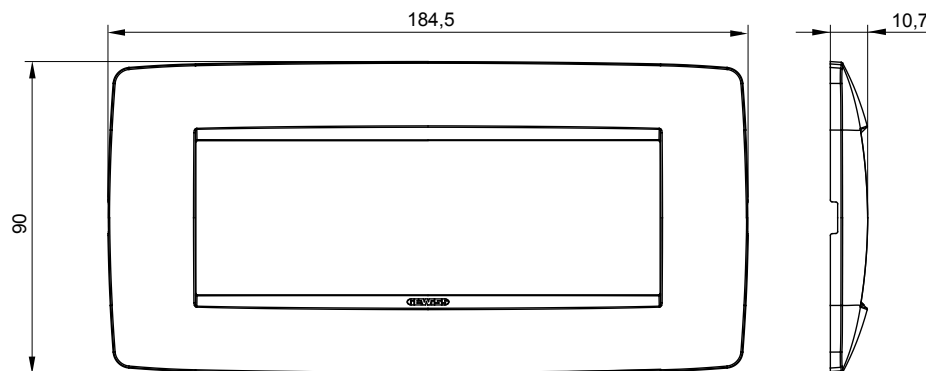

Serie van ChoruSmart huishoudelijke platen, gemaakt in een brede verscheidenheid aan vormen, kleuren, materialen en afwerkingen. Ze omvat vijf verschillende vormen (ONE, GEO, EGO, LUX, ICE en ICE Touch) voor rechthoekige dozen met een capaciteit tot 12 modules en drie verschillende vormen (ONE International, GEO International en LUX International) geschikt voor ronde/vierkante dozen, zowel enkelvoudig als gecombineerd in horizontale en verticale configuraties, met een capaciteit van 2 tot 2+2+2+2 modules. Alle platen van de ChoruSmart huishoudelijke serie gebruiken dezelfde steunen, zonder de behoefte aan aanvullende adapters. De serie omvat ook blanco platen, waterdichte IP55-platen en contourplaten.

Familie	ONE	Omschrijving	6 modules
Kleur	Goud	Materiaal	Technopolymeer
Afwerking	Dekkende afwerking	Voor ondersteuning codes	GW16806
Gloeidraadtest	650 °C	Thermodruk met kogel	70 °C
Standaard	EN 60669-1	Electrocod	0110

DIMENSIONAL

TECHNICAL SYMBOLOGY

GWT

650 °C

70 °C

STANDARDS/APPROVALS