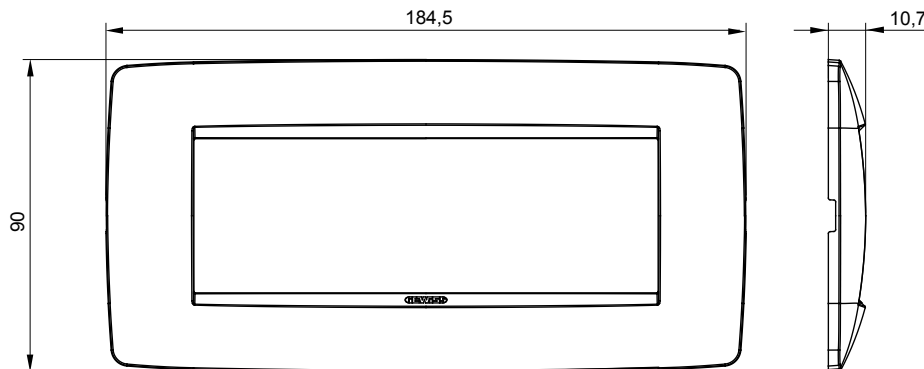

Serie van ChoruSmart huishoudelijke platen, gemaakt in een brede verscheidenheid aan vormen, kleuren, materialen en afwerkingen. Ze omvat vijf verschillende vormen (ONE, GEO, EGO, LUX, ICE en ICE Touch) voor rechthoekige dozen met een capaciteit tot 12 modules en drie verschillende vormen (ONE International, GEO International en LUX International) geschikt voor ronde/vierkante dozen, zowel enkelvoudig als gecombineerd in horizontale en verticale configuraties, met een capaciteit van 2 tot 2+2+2+2 modules. Alle platen van de ChoruSmart huishoudelijke serie gebruiken dezelfde steunen, zonder de behoefte aan aanvullende adapters. De serie omvat ook blanco platen, waterdichte IP55-platen en contourplaten.

Familie	ONE	Omschrijving	6 modules
Kleur	Toscaans rood	Materiaal	Technopolymeer
Afwerking	Dekkende afwerking	Voor ondersteuning codes	GW16806
Gloeidraadtest	650 °C	Thermodruk met kogel	70 °C
Standaard	EN 60669-1	Electrocod	0110

DIMENSIONAL

TECHNICAL SYMBOLOGY

STANDARDS/APPROVALS