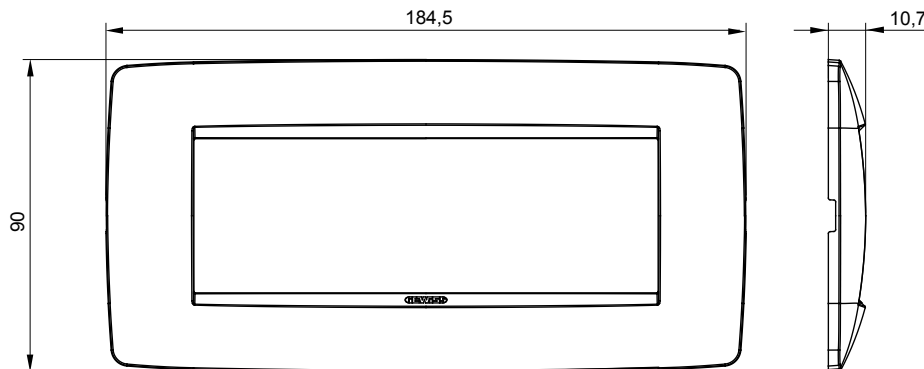

Serie van ChoruSmart huishoudelijke platen, gemaakt in een brede verscheidenheid aan vormen, kleuren, materialen en afwerkingen. Ze omvat vijf verschillende vormen (ONE, GEO, EGO, LUX, ICE en ICE Touch) voor rechthoekige dozen met een capaciteit tot 12 modules en drie verschillende vormen (ONE International, GEO International en LUX International) geschikt voor ronde/vierkante dozen, zowel enkelvoudig als gecombineerd in horizontale en verticale configuraties, met een capaciteit van 2 tot 2+2+2+2 modules. Alle platen van de ChoruSmart huishoudelijke serie gebruiken dezelfde steunen, zonder de behoefte aan aanvullende adapters. De serie omvat ook blanco platen, waterdichte IP55-platen en contourplaten.

Familie	ONE	Omschrijving	6 modules
Kleur	Toner zwart	Materiaal	Technopolymeer
Afwerking	Glimmend	Voor ondersteuning codes	GW16806
Gloeidraadtest	650 °C	Thermodruk met kogel	70 °C
Standaard	EN 60669-1	Electrocod	0110

DIMENSIONAL

TECHNICAL SYMBOLOGY

STANDARDS/APPROVALS