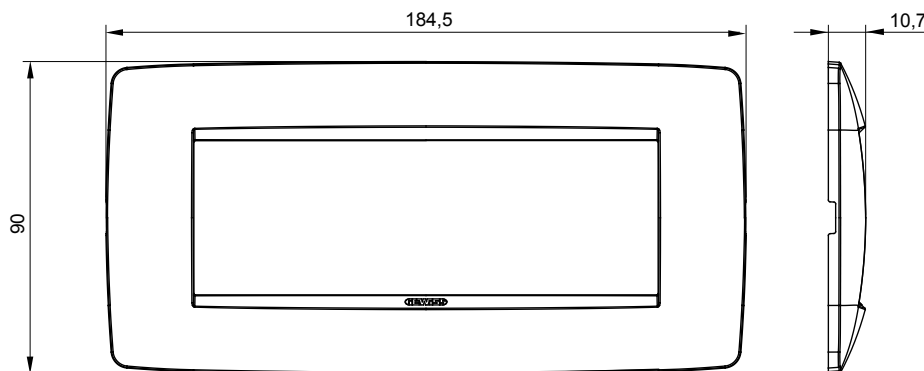

DIMENSIONAL

TECHNICAL SYMBOLOGY

STANDARDS/APPROVALS