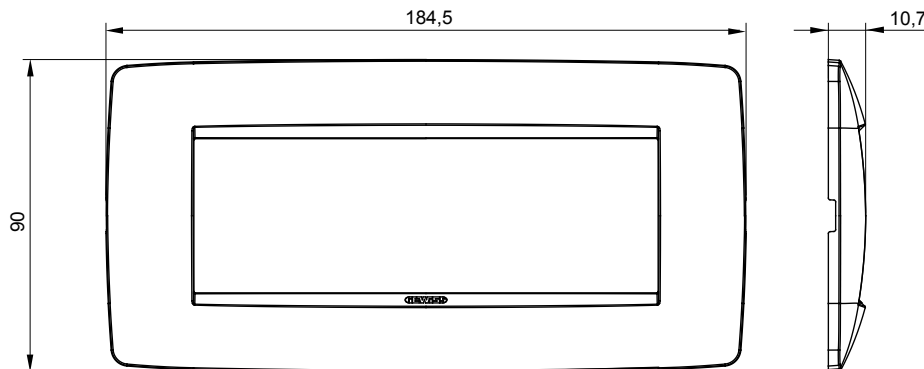

Serie van ChoruSmart huishoudelijke platen, gemaakt in een brede verscheidenheid aan vormen, kleuren, materialen en afwerkingen. Ze omvat vijf verschillende vormen (ONE, GEO, EGO, LUX, ICE en ICE Touch) voor rechthoekige dozen met een capaciteit tot 12 modules en drie verschillende vormen (ONE International, GEO International en LUX International) geschikt voor ronde/vierkante dozen, zowel enkelvoudig als gecombineerd in horizontale en verticale configuraties, met een capaciteit van 2 tot 2+2+2+2 modules. Alle platen van de ChoruSmart huishoudelijke serie gebruiken dezelfde steunen, zonder de behoefte aan aanvullende adapters. De serie omvat ook blanco platen, waterdichte IP55-platen en contourplaten.

Familie	ONE	Omschrijving	6 modules
Kleur	Hennep	Materiaal	Technopolymeer
Afwerking	Glimmend	Voor ondersteuning codes	GW16806
Gloeidraadtest	650 °C	Thermodruk met kogel	70 °C
Standaard	EN 60669-1	Electrocod	0110

### DIMENSIONAL